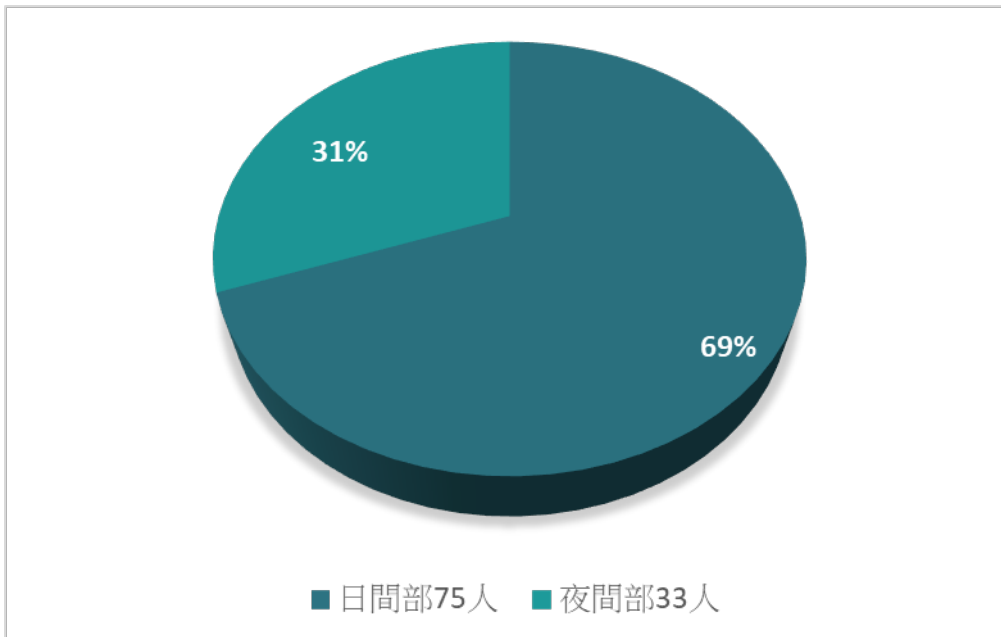

108-1 國立臺灣藝術大學原住民族學生基本統計資料

(一) 族別人數分佈

族別	人數	族別	人數	族別	人數	族別	人數
泰雅族	27	魯凱族	2	噶瑪蘭族	0	布農族	7
賽夏族	1	卑南族	2	太魯閣族	11	邵族	0
阿美族	38	鄒族	0	撒奇萊雅	0	拉阿魯哇族	0
排灣族	18	達悟族	0	賽德克族	2	卡那卡那富族	0

合計：在校原民生共 108 名

(二) 日間部、進修部人數比例